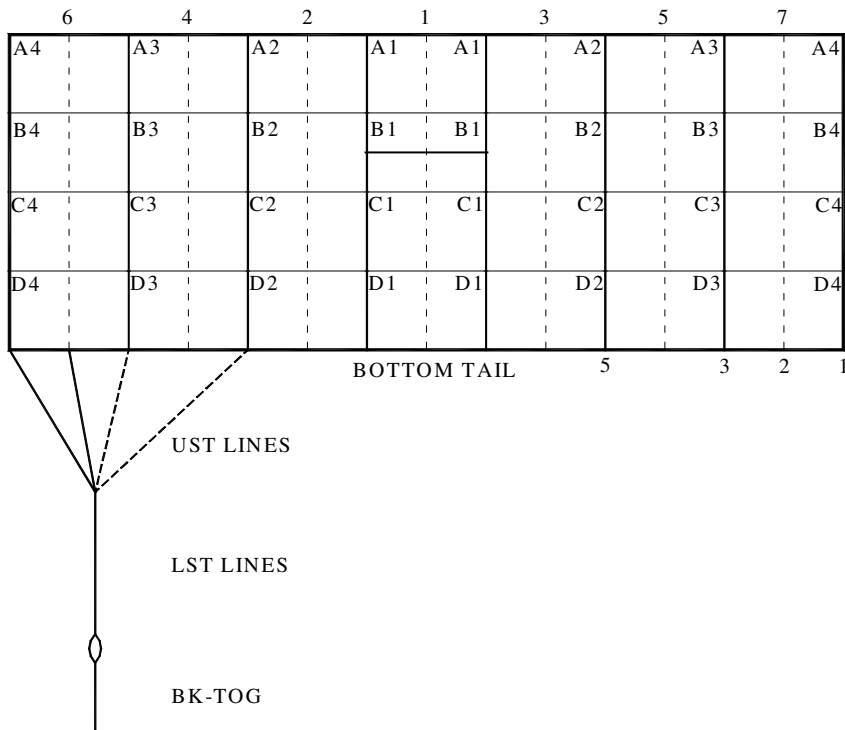

## LINE TRIM CHART FOR TR 281 - 375

	TR-281	TR-305	TR-335	TR-375
A1	155 5/8	162	169 3/4	179 1/2
A1-B1	4	5	4 3/8	4 5/8
A1-C1	14 7/8	15 1/2	16 1/8	17 1/8
A1-D1	26 1/2	27 5/8	28 7/8	30 5/8
A2	155 5/8	162	169 3/4	179 1/2
A2-B2	4	5	4 3/8	4 5/8
A2-C2	14 7/8	15 1/2	16 1/8	17 1/8
A2-D2	26 1/2	27 5/8	28 7/8	30 5/8
A3	155 5/8	162	169 3/4	179 1/2
A3-B3	4	5	4 3/8	4 5/8
A3-C3	14 7/8	15 1/2	16 1/8	17 1/8
A3-D3	26 1/2	27 5/8	28 7/8	30 5/8
A4	155 5/8	162	169 3/4	179 1/2
A4-B4	4	5	4 3/8	4 5/8
A4-C4	14 7/8	15 1/2	16 1/8	17 1/8
A4-D4	26 1/2	27 5/8	28 7/8	30 5/8
LST	119 3/4	124 5/8	130 3/8	137 5/8
A4-UST1	15	15 5/8	16 1/8	17
A4-UST2	15	15 5/8	16 1/8	17
A4-UST3	15	15 5/8	16 1/8	17
A4-UST5	15	15 5/8	16 1/8	17
B STAB SLK	1	1	1	1
C STAB SLK	1 1/2	1 1/2	1 1/2	1 1/2
D STAB SLK	EVEN W/C	EVEN W/C	EVEN W/C	EVEN W/C
BK-TOG	25 1/4	26 1/4	27 1/2	29 1/8