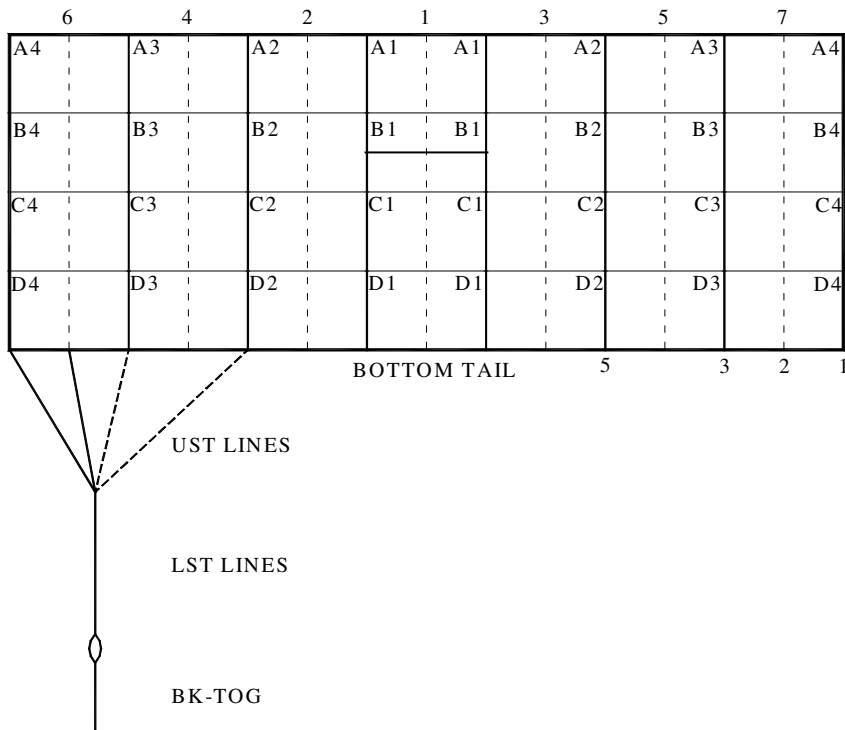

LINE TRIM CHART FOR TR 281 - 375

	TR-281	TR-305	TR-335	TR-375
A1	155 5/8	162	169 3/4	179 1/2
A1-B1	4	5	4 3/8	4 5/8
A1-C1	14 7/8	15 1/2	16 1/8	17 1/8
A1-D1	26 1/2	27 5/8	28 7/8	30 5/8
A2	155 5/8	162	169 3/4	179 1/2
A2-B2	4	5	4 3/8	4 5/8
A2-C2	14 7/8	15 1/2	16 1/8	17 1/8
A2-D2	26 1/2	27 5/8	28 7/8	30 5/8
A3	155 5/8	162	169 3/4	179 1/2
A3-B3	4	5	4 3/8	4 5/8
A3-C3	14 7/8	15 1/2	16 1/8	17 1/8
A3-D3	26 1/2	27 5/8	28 7/8	30 5/8
A4	155 5/8	162	169 3/4	179 1/2
A4-B4	4	5	4 3/8	4 5/8
A4-C4	14 7/8	15 1/2	16 1/8	17 1/8
A4-D4	26 1/2	27 5/8	28 7/8	30 5/8
LST	119 3/4	124 5/8	130 3/8	137 5/8
A4-UST1	15	15 5/8	16 1/8	17
A4-UST2	15	15 5/8	16 1/8	17
A4-UST3	15	15 5/8	16 1/8	17
A4-UST5	15	15 5/8	16 1/8	17
B STAB SLK	1	1	1	1
C STAB SLK	1 1/2	1 1/2	1 1/2	1 1/2
D STAB SLK	EVEN W/C	EVEN W/C	EVEN W/C	EVEN W/C
BK-TOG	25 1/4	26 1/4	27 1/2	29 1/8