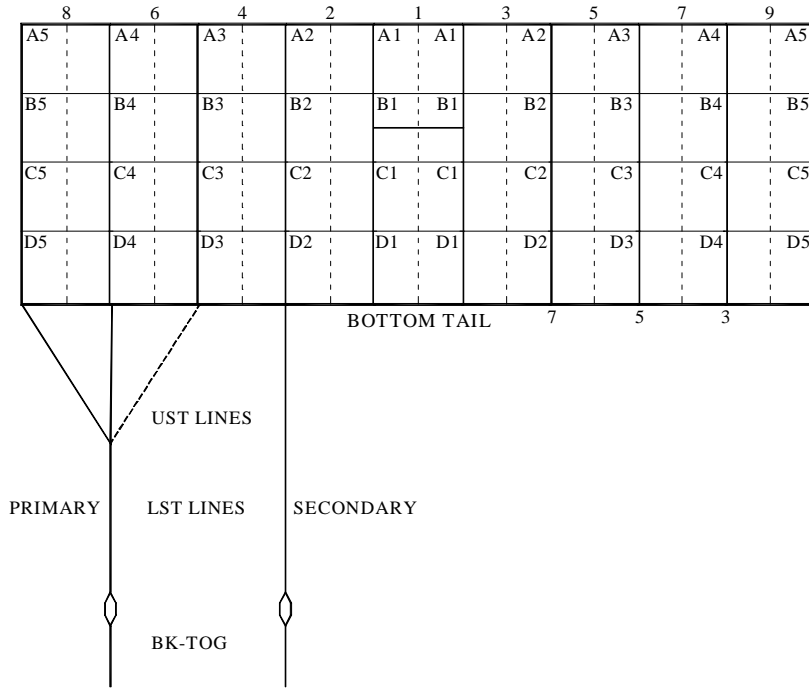

Performance Designs, Inc.
 1300 E Int'l Speedway Blvd
 DeLand FL 32724
 Telephone: 386-738-2224
 Fax: 386-734-8297

**LINE TRIM CHART
 FOR**

VM 421

VM-421	
A1	207 1/4
A1-B1	1 5/8
A1-C1	10 1/4
A1-D1	27 1/8
A2	207 1/4
A2-B2	1 5/8
A2-C2	10 1/4
A2-D2	27 1/8
A3	207 1/4
A3-B3	1 5/8
A3-C3	10 1/4
A3-D3	27 1/8
A4	207 1/4
A4-B4	1 5/8
A4-C4	10 1/4
A4-D4	27 1/8
A5	207 1/4
A5-B5	1 5/8
A5-C5	10 1/4
A5-D5	27 1/8
A5-UST1	18 1/4
A5-UST3	18 1/4
A5-UST5	18 1/4
A5-UST7	19
B STAB SLK	1
C STAB SLK	1 1/2
D STAB SLK	2
BK-TOG-P	19
BK-TOG-S	19