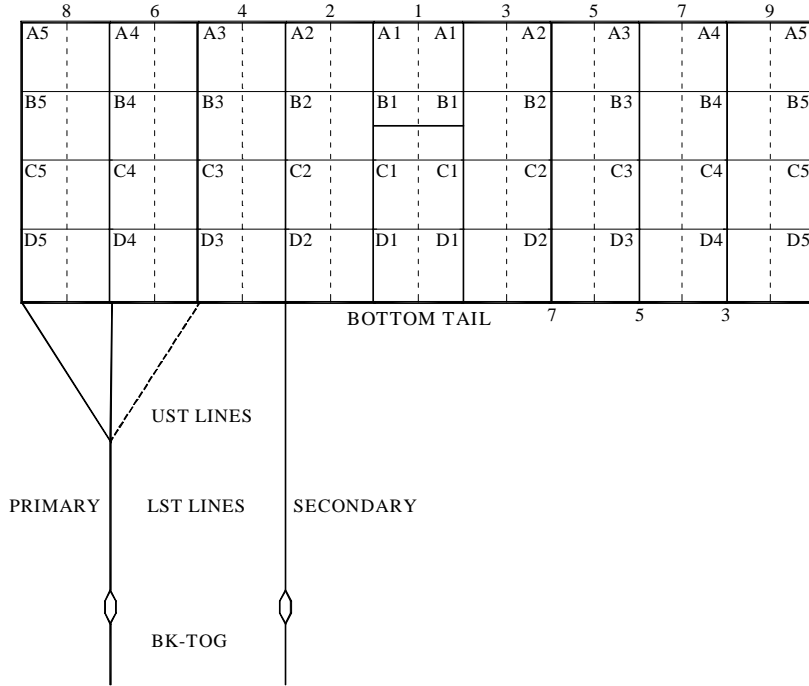

Performance Designs, Inc.
 1300 E Int'l Speedway Blvd
 DeLand FL 32724
 Telephone: 386-738-2224
 Fax: 386-734-8297

**LINE TRIM CHART
 FOR**

VM 421

VM-421	
A1	207 1/4
A1-B1	1 5/8
A1-C1	10 1/4
A1-D1	27 1/8
A2	207 1/4
A2-B2	1 5/8
A2-C2	10 1/4
A2-D2	27 1/8
A3	207 1/4
A3-B3	1 5/8
A3-C3	10 1/4
A3-D3	27 1/8
A4	207 1/4
A4-B4	1 5/8
A4-C4	10 1/4
A4-D4	27 1/8
A5	207 1/4
A5-B5	1 5/8
A5-C5	10 1/4
A5-D5	27 1/8
A5-UST1	18 1/4
A5-UST3	18 1/4
A5-UST5	18 1/4
A5-UST7	19
B STAB SLK	1
C STAB SLK	1 1/2
D STAB SLK	2
BK-TOG-P	19
BK-TOG-S	19